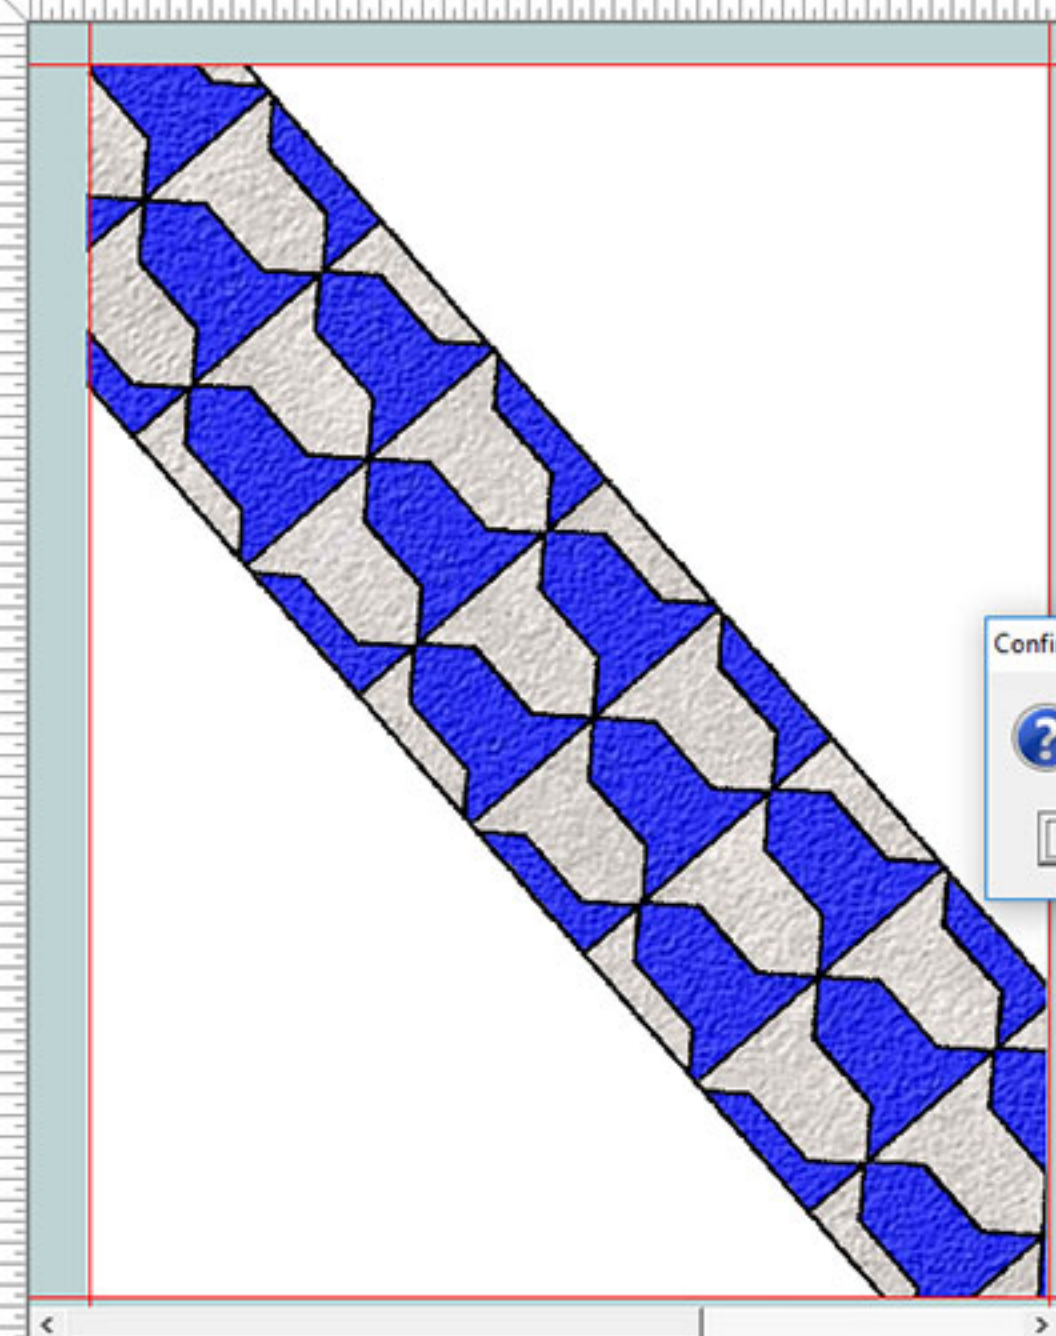

- Intégral
- Masque
- Dessin
- Image
- Contours
- Couleurs

Navigation icons: Home, Previous, Next, End, and a zoom level of 54.

- imag3
- imag1**
- Ecu

RECADRAGE D'UNE IMAGE

Type des pixels ajoutés
 opaque transparente